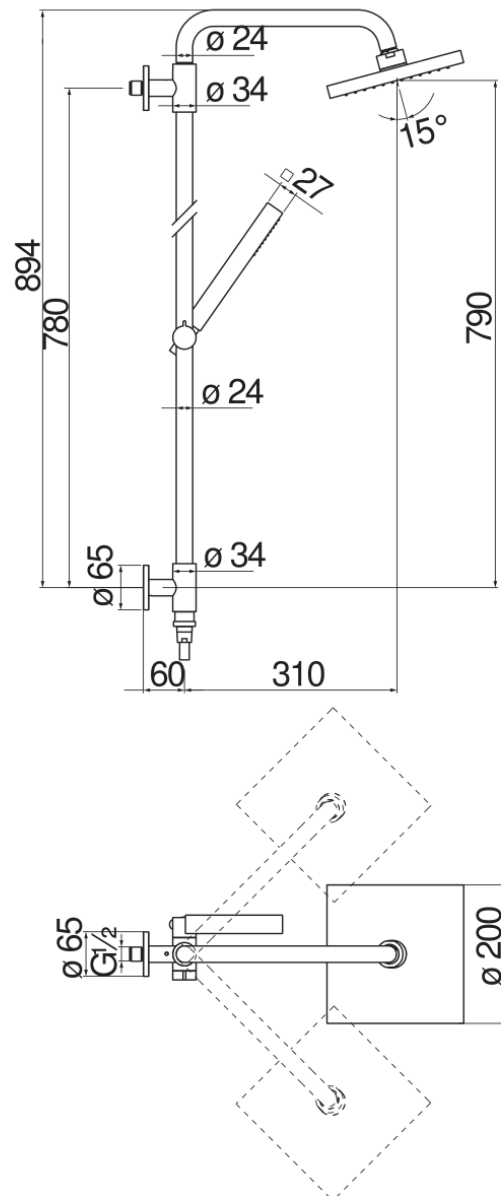

SPECIFICHE

Colonna con presa acqua al soffione

Chrome

Presa acqua  $\varnothing$  1/2"

Soffione a snodo 200 x 200 mm abs

Sistema anticalcare

Supporto doccetta scorrevole e orientabile

Doccetta monogetto e flessibile 150 cm

Imballo: 117 x 42 x 8,5 cm / 0,04177 m<sup>3</sup> / 6,12 kg

DIAGRAMMA DI PORTATA: ACQUA CALDA/FREDDA